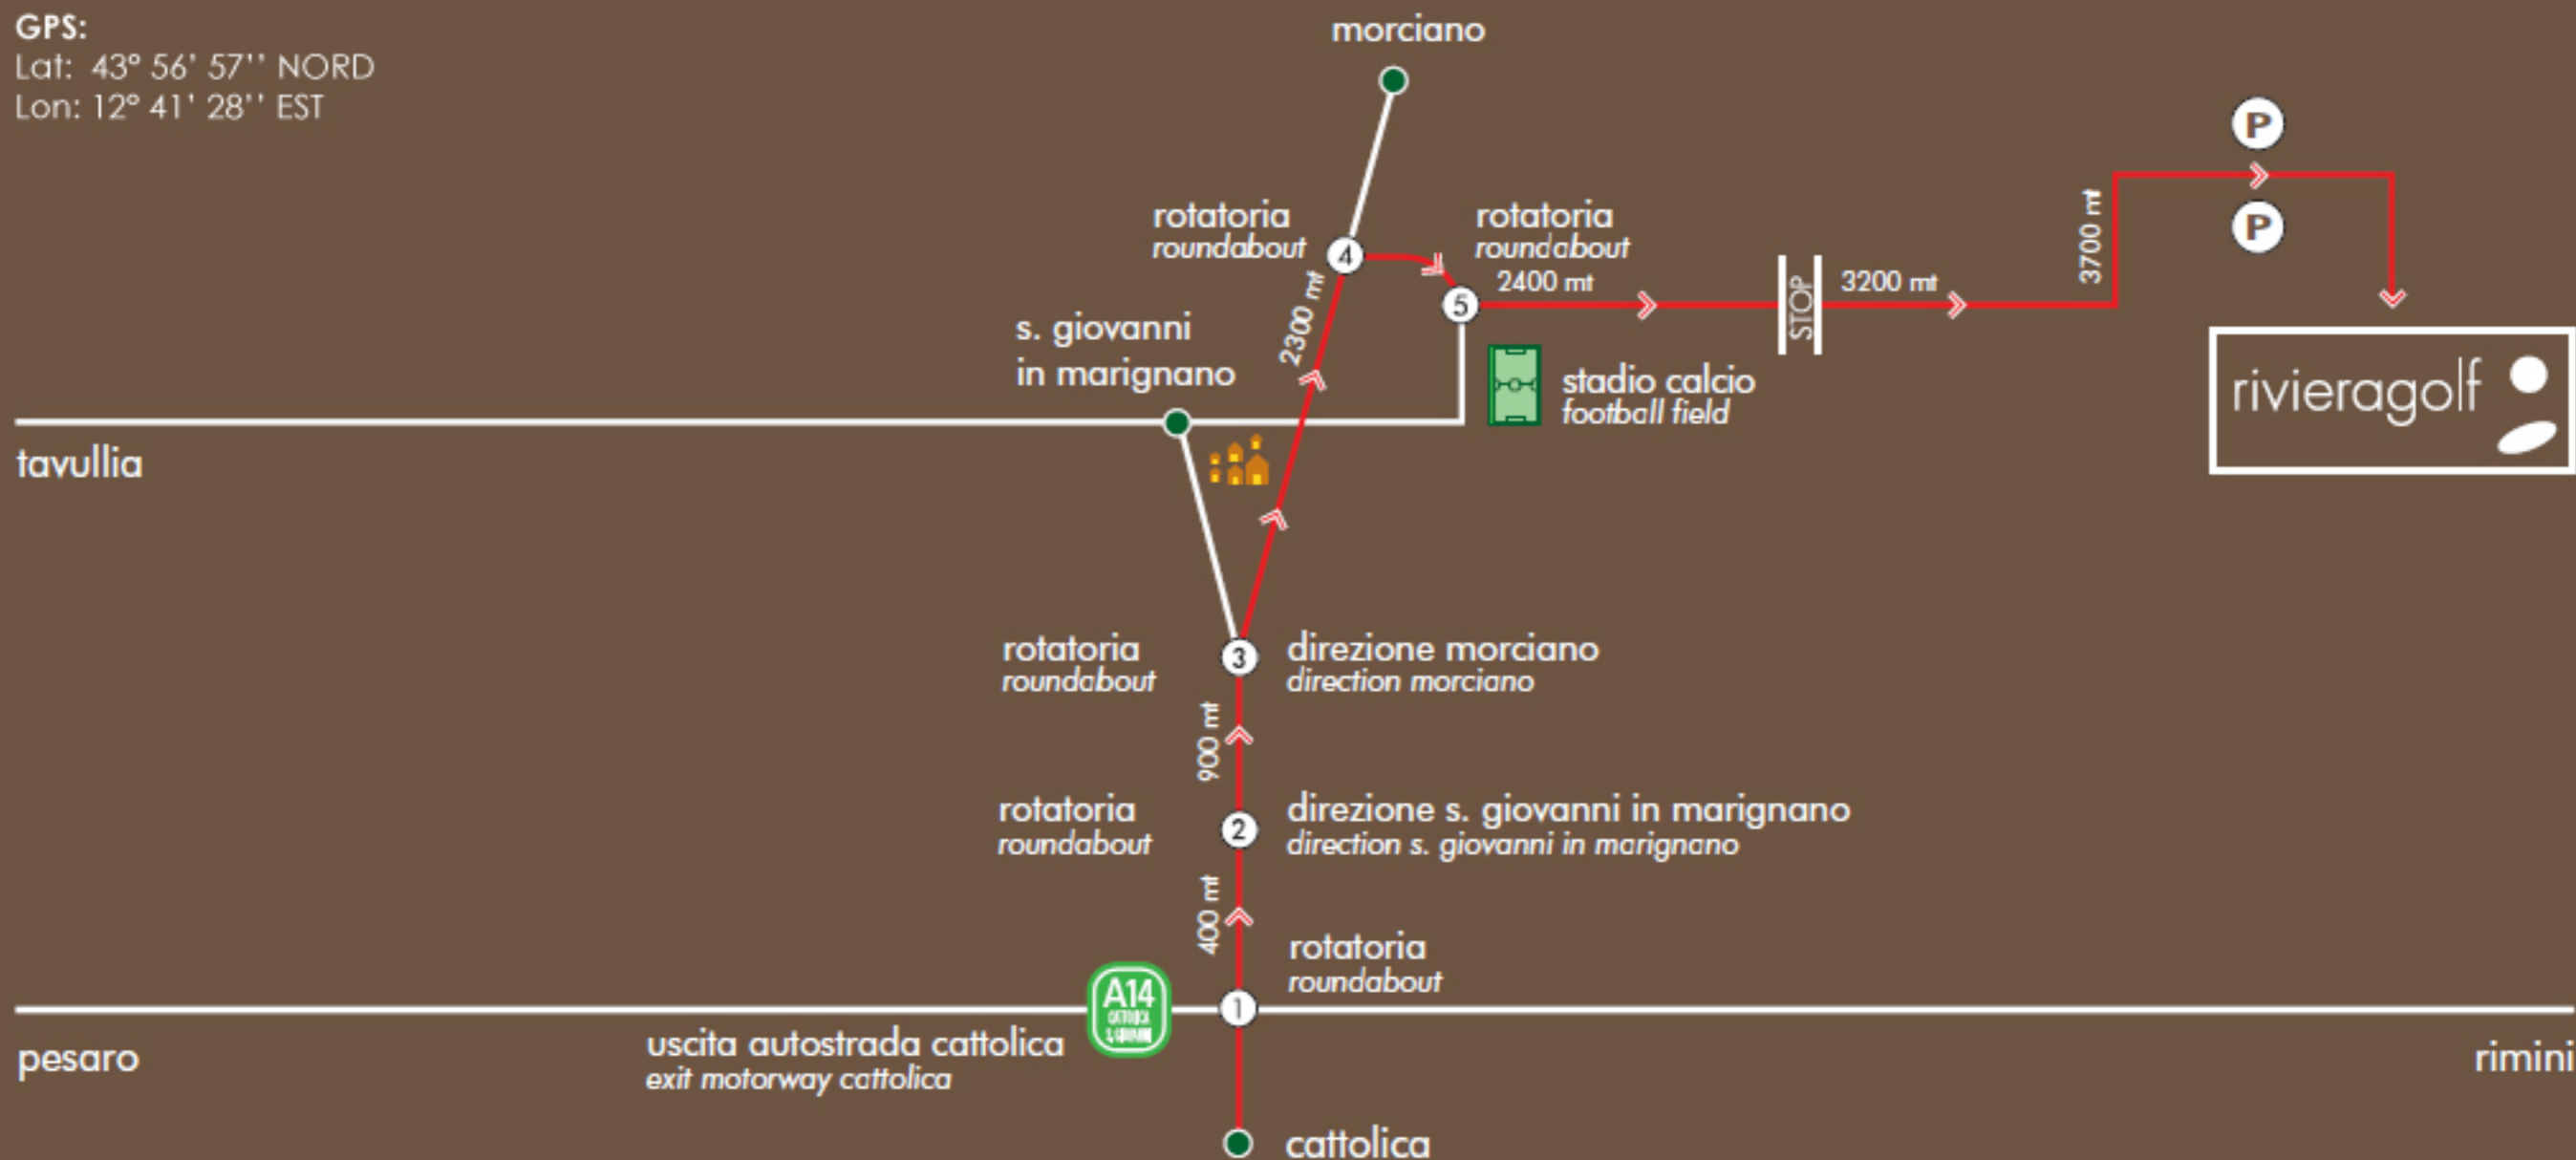

GPS:

Lat: 43° 56' 57'' NORD

Lon: 12° 41' 28'' EST

rivieragolf si trova a 3.700 mt dall'uscita del casello A14 di cattolica / rivieragolf is just 3.700 mt from the exit cattolica of the A14 motorway